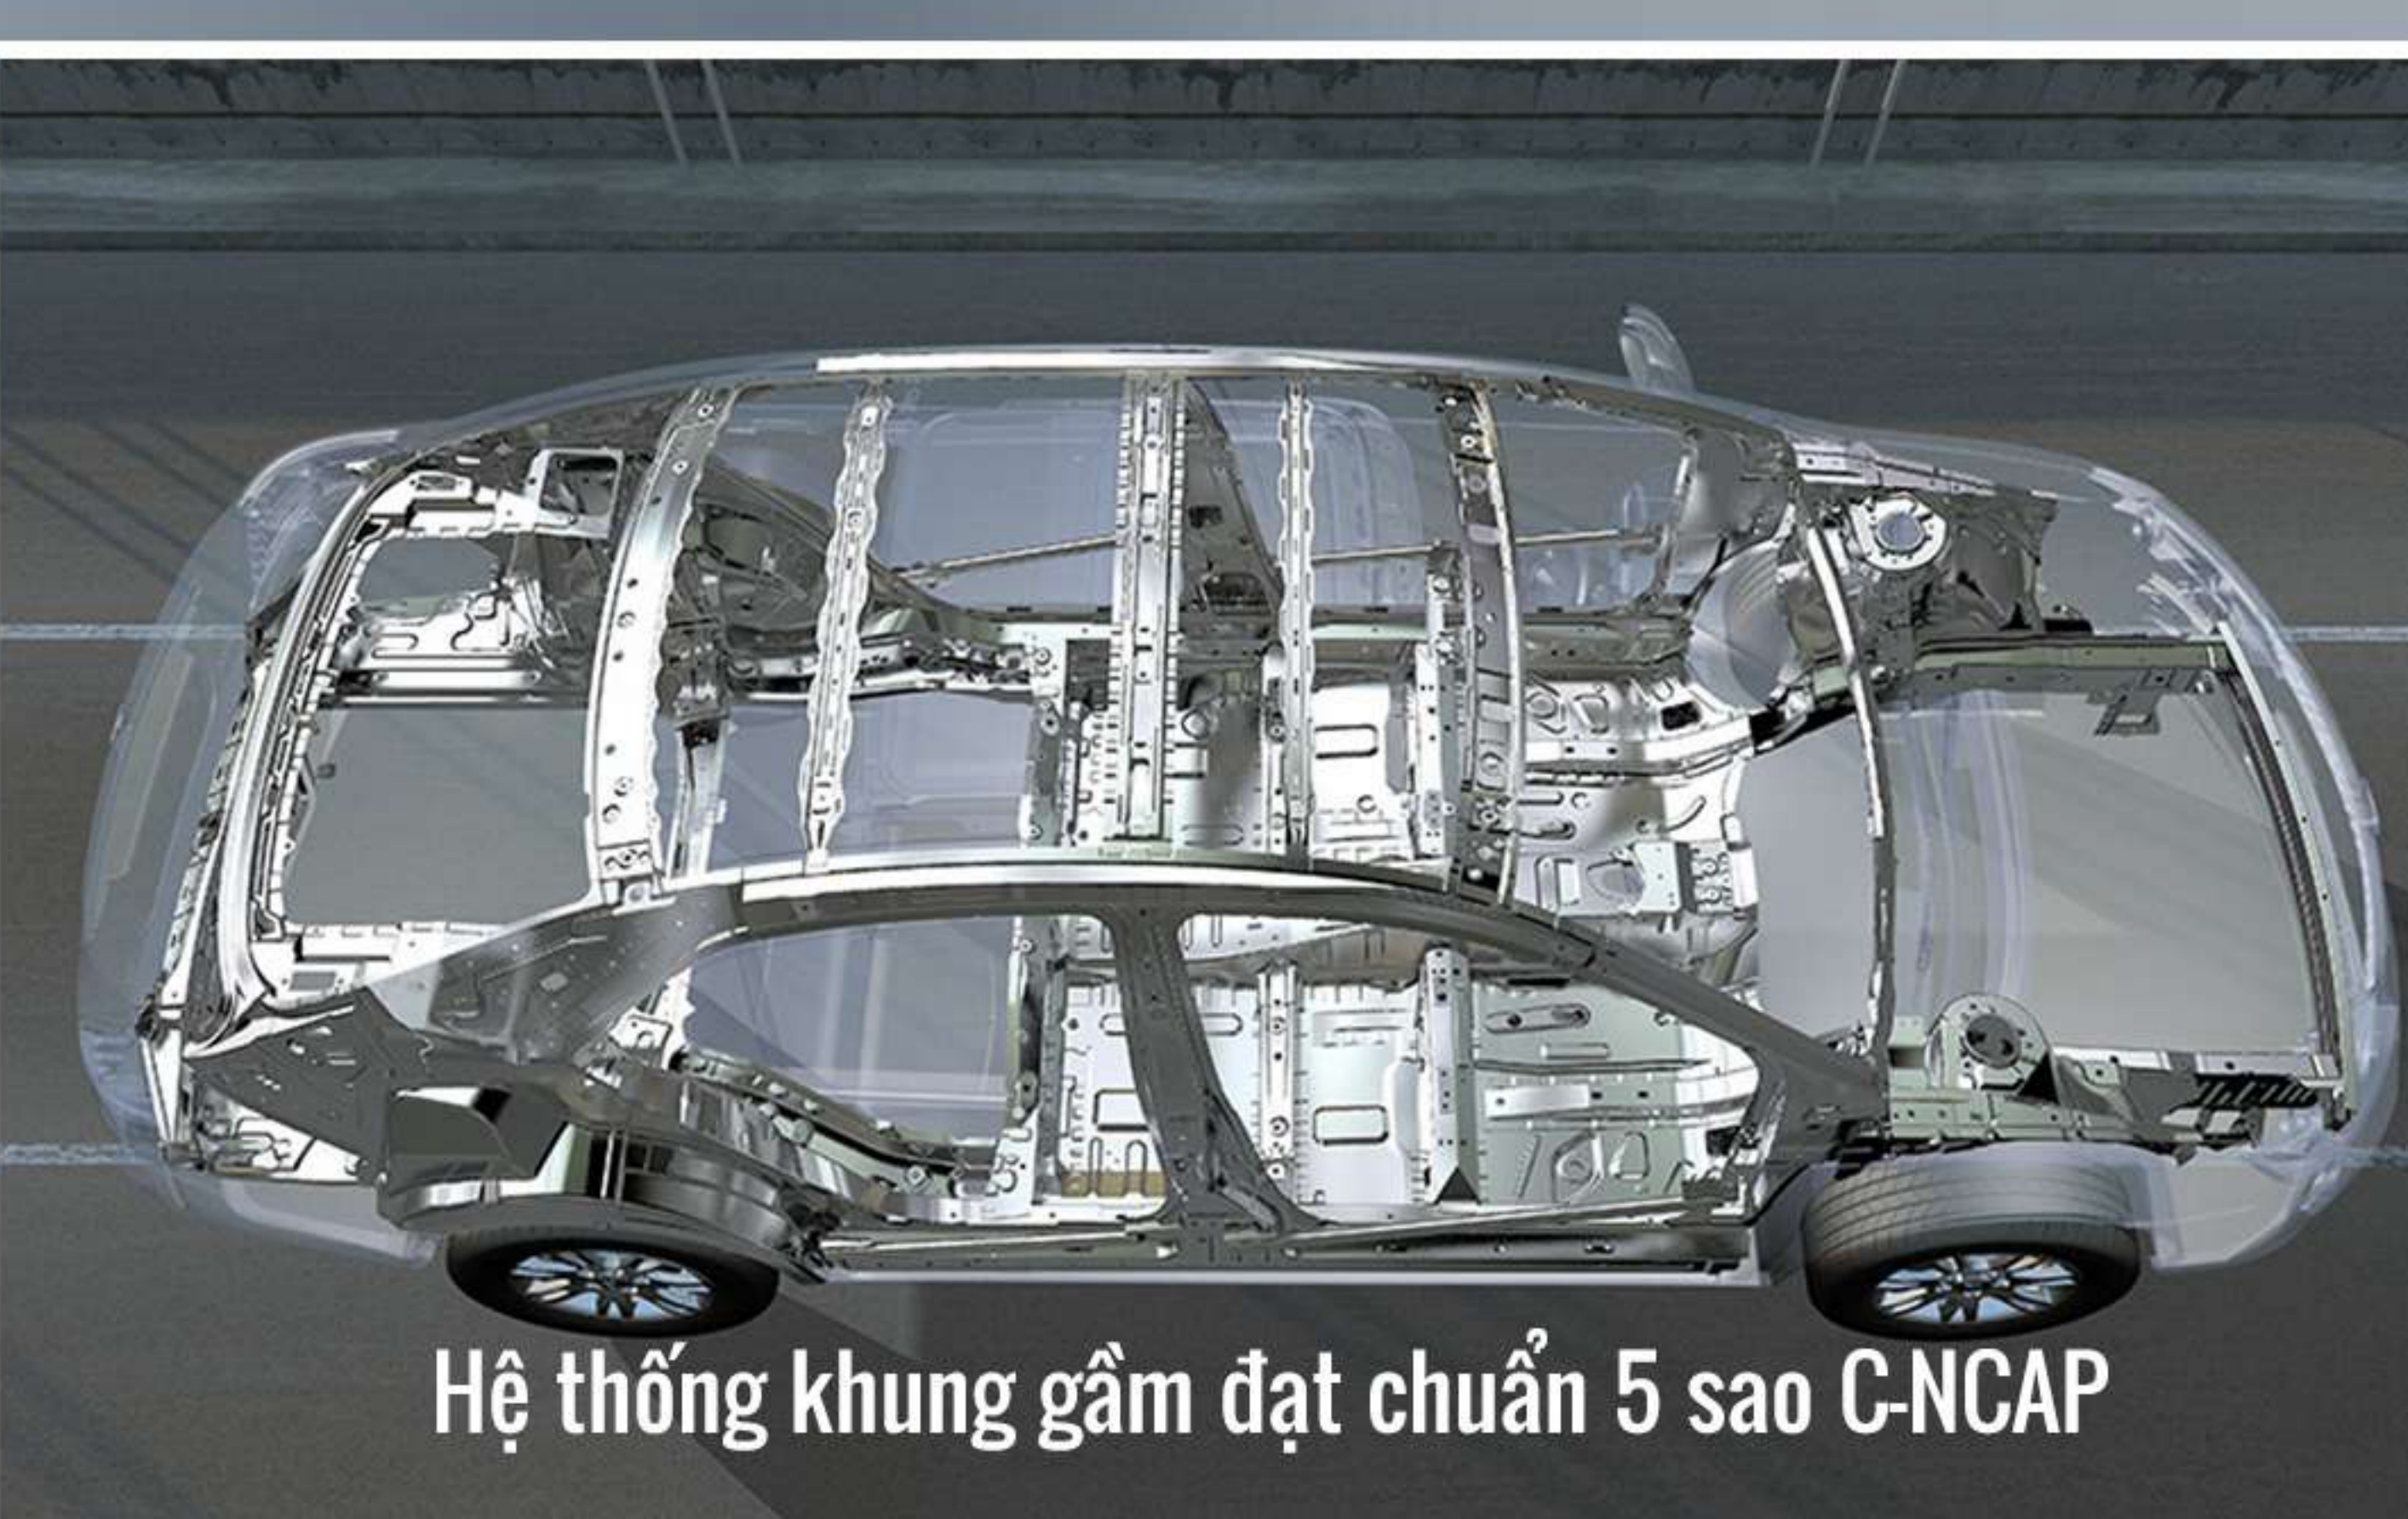

Hệ thống khung gầm đạt chuẩn 5 sao C-NCAP