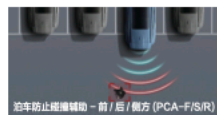

## 全面守护，全程为你

搭载 L2+ 级智能驾驶辅助系统以及领跑同级的前排中置气囊，全面护航你的每一次出行。

全方位电池安全设计

7安全气囊(领跑同级前排中置气囊)

高速公路驾驶辅助 II (HDA2)

后方防止碰撞辅助-前/后(PCA-F/S/R)

遥控智能泊车辅助 II (RSPA2)

前方防止碰撞辅助 II (FCA2)