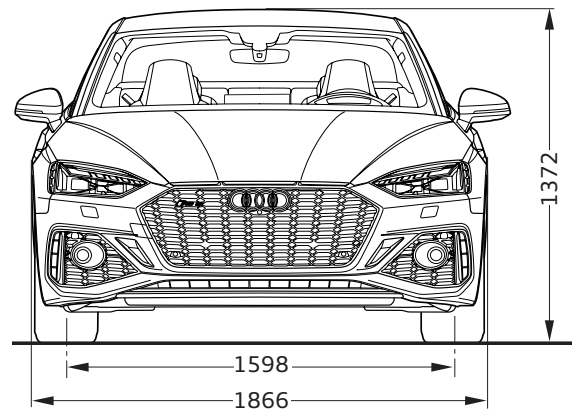

¹ Shoulder width

² Elbow width

* Maximum headroom

Dimensions in millimeters

Dimensions of vehicle unloaded