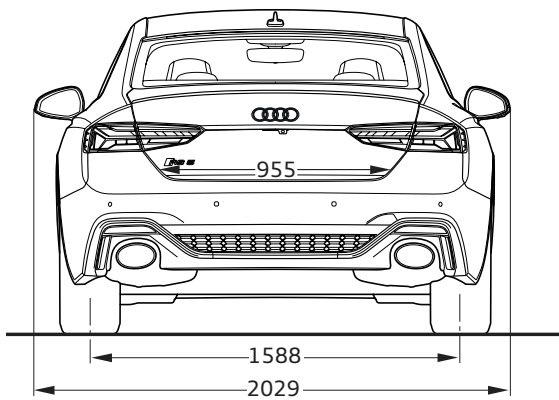

¹ Shoulder width

² Elbow width

* Maximum headroom

Dimensions in millimeters

Dimensions of vehicle unloaded