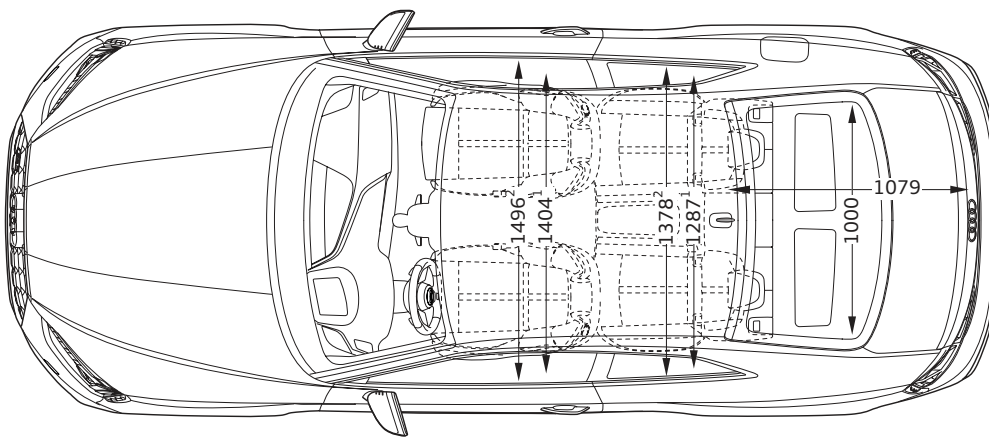

¹ Shoulder width

² Elbow width

* Maximum headroom

Dimensions in millimeters

Dimensions of vehicle unloaded