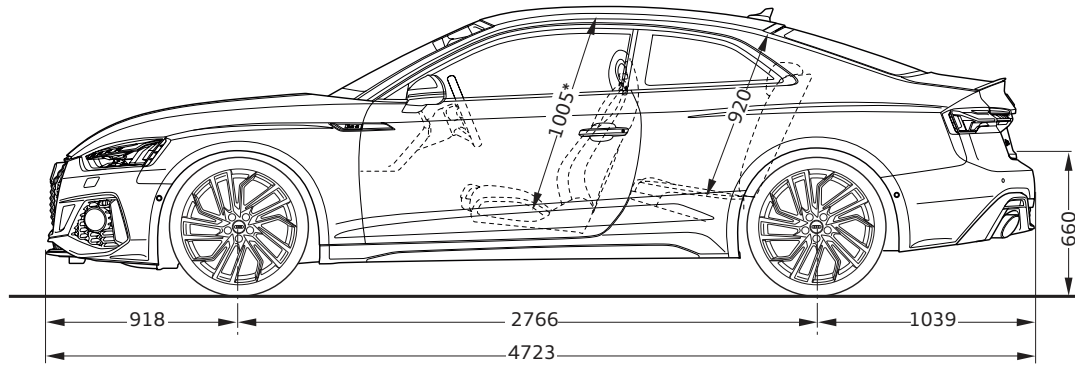

¹ Shoulder width

² Elbow width

* Maximum headroom

Dimensions in millimeters

Dimensions of vehicle unloaded