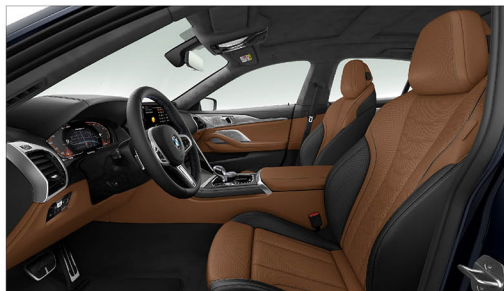

BMW Individual Merino 真皮 / 舒適型跑車座椅
M850i xDrive Gran Coupé

● 標準配備 ○ 選用配備 - 不供應

本表僅供參考，規格配備以實車為準