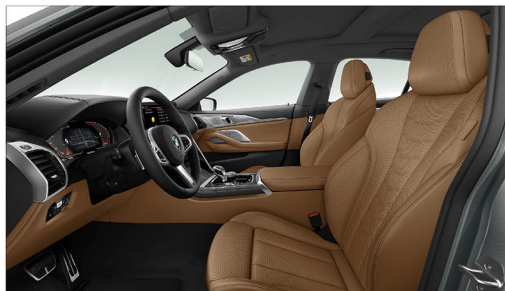

840i Gran Coupé M Sport

M850i xDrive Gran Coupé

內裝及座椅

840i Gran Coupé
M Sport

M850i xDrive Gran Coupé
powered by 

座椅材質	BMW Individual Merino 真皮	BMW Individual Merino 真皮
舒適型雙前座跑車座椅含記憶功能	●	●
雙前座通風加熱座椅	●	●
雙前座電動腰靠	●	●
M 縫線安全帶	○	●
40 / 20 / 40 分離可傾倒後座椅背	●	●