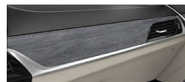

530i Luxury

530i M Sport

M550i xDrive

powered by 

方向盤

跑車多功能真皮方向盤 (含換檔撥片)
520i Sport / 530i Luxury

M 多功能真皮方向盤 (含換檔撥片)
520i M Sport / 530i M Sport / M550i xDrive

飾板

Fineline Cove 木紋
520i Sport / 520i M Sport

Fine-wood 樺木紋
530i Luxury / 530i M Sport

深灰鋁質格紋
M550i xDrive

Sensotec 皮質儀錶框包圍	○	○	●	●	●
自動防眩車內及駕駛座車外後視鏡	●	●	●	●	●
環艙氣氛燈組	●	●	●	●	●
前後座中央扶手 / 前後座置杯架	●	●	●	●	●
豪華型四區恆溫空調	●	●	●	●	●
霧銀鍍鉻按鍵組	●	●	●	●	—
陶瓷中控套件	○	○	○	○	●
黑色車內頂篷	○	●	○	●	●