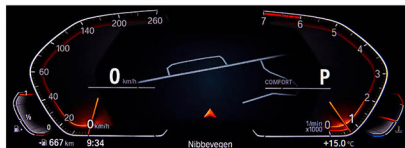

●

●

BMW 全數位虛擬座艙

●

●

●

●

BMW 智能衛星導航系統

●

●

●

●

顯示螢幕

12.3吋虛擬數位儀錶

10.25吋中控觸控螢幕

車況抬頭顯示器