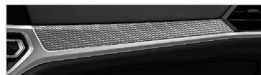

## 內裝及座椅

318i Luxury  
白金極智版

320i M Sport  
白金極智版

330i M Sport  
白金極智版

M340i xDrive powered by  
白金極智版

座椅材質	Sensatec 透氣皮質	Sensatec 透氣皮質	Sensatec 透氣皮質	Vernasco 真皮
雙前座電動座椅含駕駛座記憶功能	●	●	●	●
雙前座跑車座椅	●	●	●	—
M 雙前座跑車座椅	—	○	○	●
雙前座電動腰靠	—	○	○	●
40 / 20 / 40 分離可傾倒後座椅背	●	●	●	●
M 縫線安全帶	—	○	○	●

## 內裝及座椅

318i Luxury  
白金極智版

320i M Sport  
白金極智版

330i M Sport  
白金極智版

M340i xDrive powered by   
白金極智版

方向盤

跑車多功能真皮方向盤  
318i Luxury 白金極智版

M 多功能真皮方向盤 (含換檔撥片)  
320i M Sport 白金極智版 / 330i M Sport 白金極智版  
M340i xDrive 白金極智版

飾板

Fine-wood 橡木紋  
318i Luxury 白金極智版

鋁質格紋  
320i M Sport 白金極智版 / 330i M Sport 白金極智版  
M340i xDrive 白金極智版

Sensatec 皮質儀錶框包圍	●	●	●	●
自動防眩車內及駕駛座車外後視鏡	●	●	●	●
環艙氣氛燈組	●	●	●	●
霧銀鍍鉻按鍵組	●	●	●	●
前後座中央扶手	●	●	●	●
原廠絲絨腳踏墊	●	●	●	●
豪華型三區恆溫空調	●	●	●	●
前後座置杯架	●	●	●	●
黑色車內頂篷	○	●	●	●