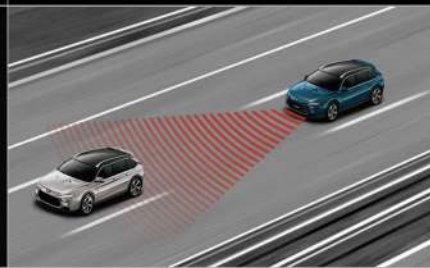

ARD 擴增實境抬頭顯示系統

同級唯一以 ARD 擴增實境抬頭顯示系統結合 12 吋多功能 HD 觸控螢幕顯示儀表資訊。駕駛者可以從 ARD 上清楚掌握轉速、時速、檔位等資訊，12 吋多功能 HD 觸控螢幕同步顯示，讓道路狀況與車況一目瞭然，提升操作的便利性與駕駛專注度。

○ 12 吋多功能 HD 觸控螢幕

在撥打方向燈準備切換車道時，Side View⁺會以全螢幕自動顯示右後或左後方畫面，搭配 BSD 在 ARD 的雷達畫面中及車側後視鏡顯示，搭配聲音提醒，讓盲區危機無所遁形。

低速行駛時，主動偵測車輛四周的移動物體，並在 ARD 的雷達畫面中顯示

設定與前車之間的距離，自動調節車速，並透過 ARD 投影顯示與前車距離。如車輛有偏離行駛的車道時，則由 LDWS⁺系統同時在 ARD 予以警示。

AEB 結合了前車碰撞警示系統 (FCW⁺) 及行人偵測警示系統 (PDS⁺) 及主動緊急煞車功能。過於接近前車時，FCW⁺系統將發出警示音；過於接近行人時，則由 PDS⁺系統警示，皆同步在 ARD 警示圖示。若判斷可能發生碰撞，AEB 主動減低車速來避免意外發生。

/ 聲控行動助理 (自然語音)

無論透過方向盤或是語音直接喚醒，URX 將迅速且親切回覆您，並為您完成各種功能 (空調 / 音樂等) 的啟動及調整。

/ APA 智駕輔助停車系統

12 顆雷達，偵測大小適宜的車位，任何形式的停車位置都能輕鬆一次到位。

/ BSD 盲點偵測系統

/ MOD 移動物偵測系統

/ ACC 主動車距巡航系統

/ AEB 自動煞車輔助系統

/ 開門防撞系統 Dual Side View⁺

車輛熄火後30秒內，於螢幕顯示車身兩側畫面，若有來車或移動物，將閃爍螢幕提醒車主暫緩開門。

/ AR底盤透視影像 AR See-through View⁺

於低速下，利用前後鏡頭，紀錄行徑的畫面，模擬底盤景象，並於畫面顯示車輪的角度。

/ 環車AR安全影像 AR Around View⁺

車輛發動或按下功能按鍵時，自動掃描環車360度立體影像，若於掃描過程發現有移動物，將自動開啟Eagle View⁺畫面。