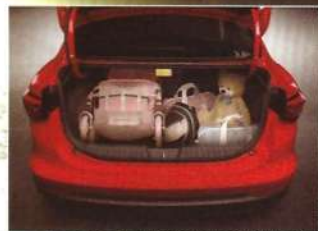

FIAT / CRONOS

ATREVA-SE.

FIAT

UM PORTA-MALAS DO TAMANHO
QUE VOCÊ PRECISA.

*São 525 litros de capacidade, que ainda podem ser
ampliados com o rebatimento dos bancos.*

The main image shows the rear passenger area of a Fiat Cronos. Three dark-colored seats with headrests are visible, facing forward. The seats are upholstered in a textured fabric. The car's interior trim and window frames are also visible. The lighting is soft, highlighting the contours of the seats.

SEGURANÇA

PARA TODA A FAMÍLIA.

Rebatíveis, os bancos traseiros do Fiat Cronos oferecem um ótimo espaço, tanto na altura quanto no conforto para as pernas. Além disso, possui Isofix de série: uma trava para cadeirinha ou bebê conforto que torna a instalação mais prática, segura e descomplicada, pois fixa os dispositivos junto à estrutura do veículo. Proteção para crianças e tranquilidade para os pais.

Além dos airbags frontais, o Fiat Cronos também dispõe de airbags laterais, que oferecem maior proteção ao motorista e passageiro.

iTPMS - Sistema de monitoramento da pressão dos pneus.

Ar-condicionado digital.