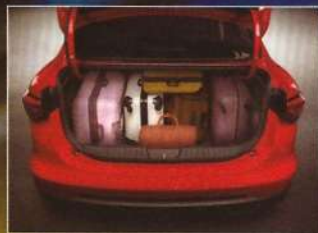

FIAT / CRONOS

ATREVA-SE.

FIAT

UM PORTA-MALAS DO TAMANHO
QUE VOCÊ PRECISA.

*São 525 litros de capacidade, que ainda podem ser
ampliados com o rebatimento dos bancos.*

The main image shows the rear passenger area of a Fiat Cronos. Three dark-colored seats with headrests are visible, facing forward. The seats are upholstered in a textured fabric. The car's interior trim and window frames are also visible. The lighting is soft, highlighting the contours of the seats.

SEGURANÇA

PARA TODA A FAMÍLIA.

Rebatíveis, os bancos traseiros do Fiat Cronos oferecem um ótimo espaço, tanto na altura quanto no conforto para as pernas. Além disso, possui Isofix de série: uma trava para cadeirinha ou bebê conforto que torna a instalação mais prática, segura e descomplicada, pois fixa os dispositivos junto à estrutura do veículo. Proteção para crianças e tranquilidade para os pais.