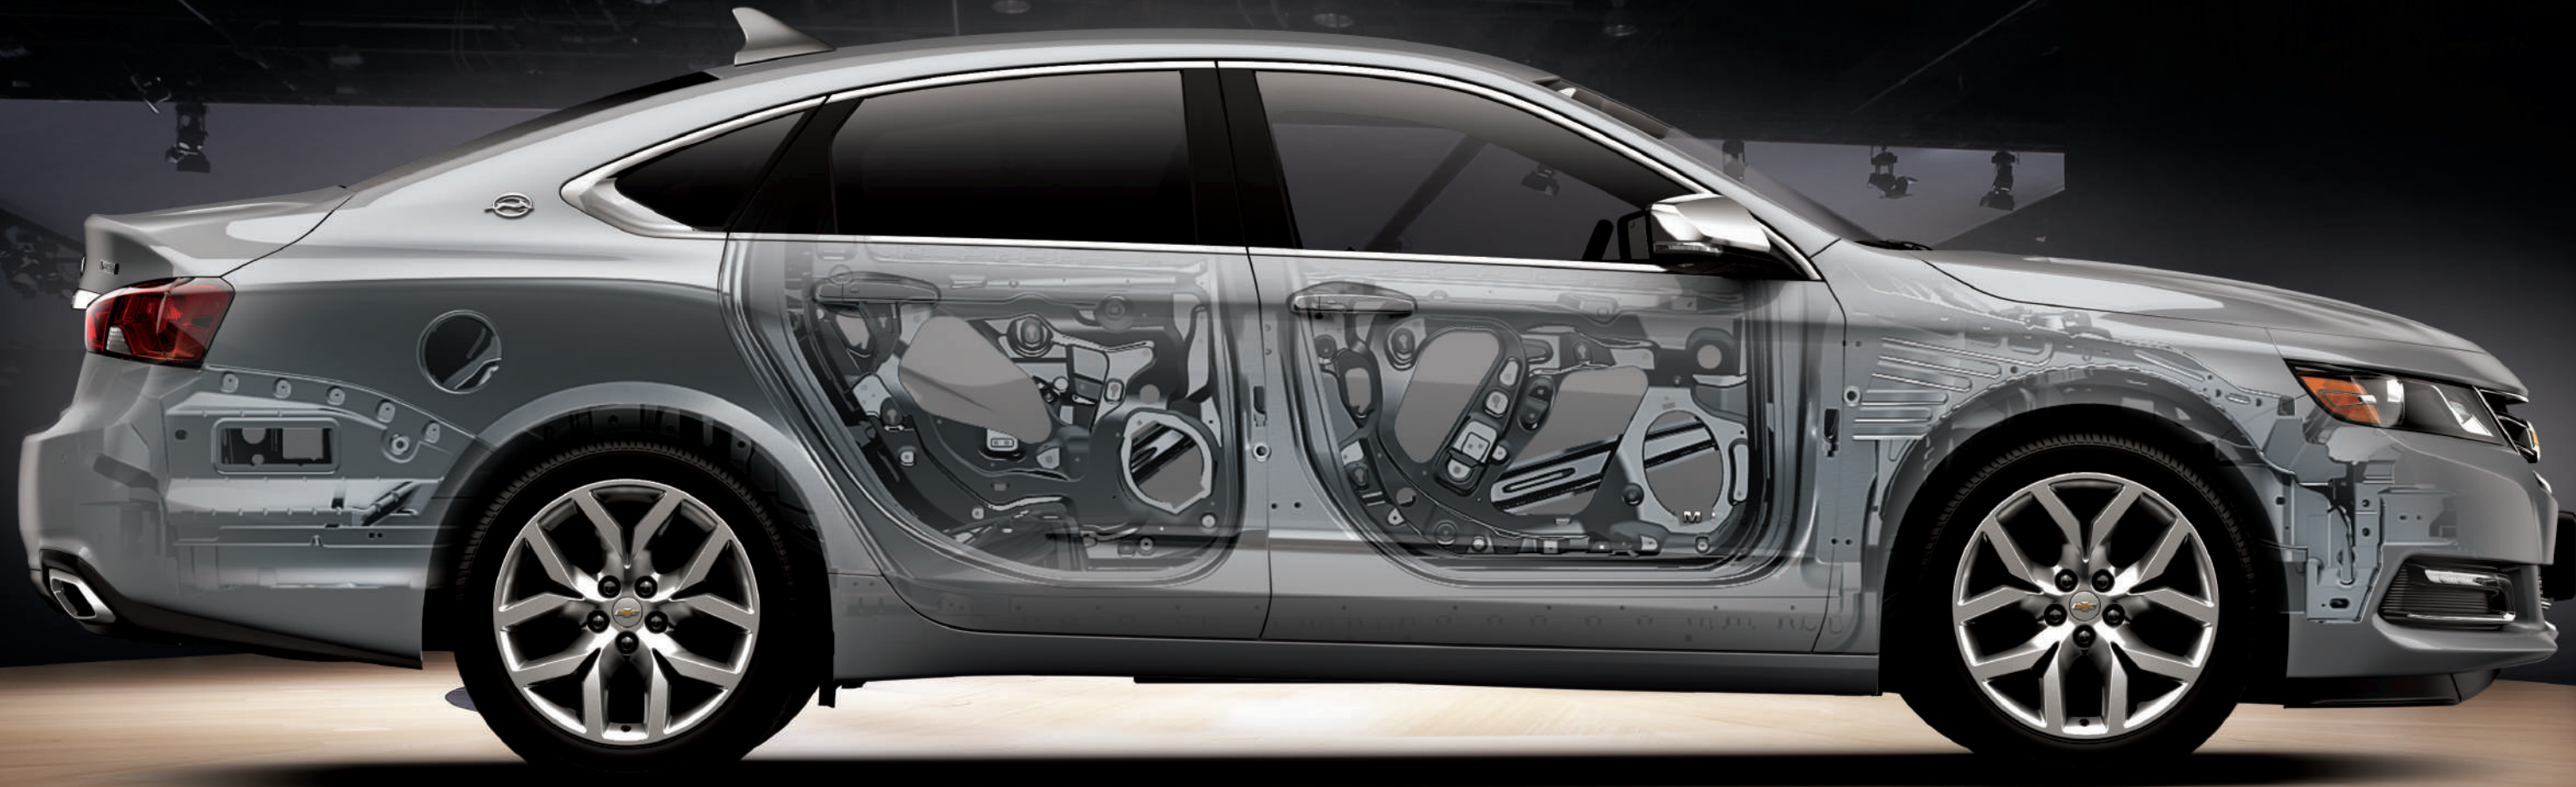

360° SAFETY ZONE

당신과 당신의 소중한 사람들을 지켜주는 임팔라의 완벽한 안전성

차세대 쉐보레 NEW 마이링크

터치감, 드래그, 음성인식 기능 SIRI EYE FREE, 내비게이션까지
한단계 더 진화한 마이링크로 더욱 편리하고 만족스러운 드라이빙을 즐기실 수 있습니다

※상기 이미지는 실제와 다를 수 있습니다.

INNOVATIVE PLAYGROUND

1. Android Auto 카카오 내비를 차량 디스플레이에서 구현할 수 있으며, Google 어시스턴트 음성 인식으로 다양한 정보를 얻고, 멜론과 벅스뮤직 등 음악앱을 즐길 수 있습니다.
2. 시크릿 큐브 8' 슬라이딩 터치스크린 뒤 프라이빗한 시크릿 큐브가 공간활용성을 더합니다.
3. BOSE®서라운드 사운드 시스템 세계적인 명가 보스 사운드 스피커 11개가 차량 전반을 아우르며 입체적인 음향을 제공합니다.