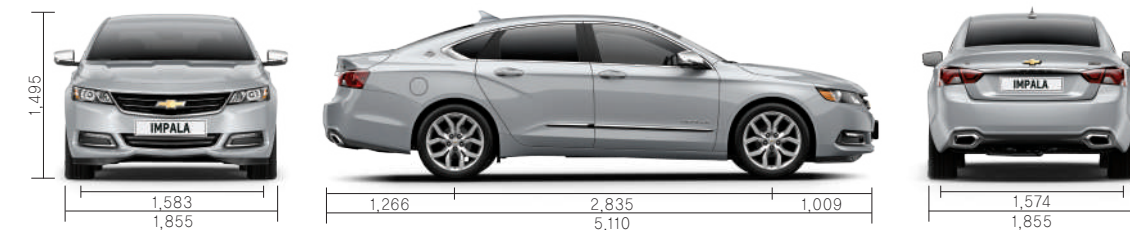

1. 3.6 SIDI V6 엔진

최고출력 309 PS

최대토크 36.5 KG·M

2. 2.5 SIDI L4 엔진

최고출력 199 PS

최대토크 26.0 KG·M

BEST PERFORMANCE

정교한 핸들링과 강력한 퍼포먼스로 당신이 꿈꾸던 파워풀한 드라이빙

EXTERIOR COLORS

아발론 화이트 펄 (G1W)

스위치 블레이드 실버 (GAN)

미드나이트 블랙 (GB8)

INTERIOR COLORS & WHEELS

젯 블랙

18인치 알로이 휠 (LT)

19인치 알로이 휠 (PREMIER)

19인치 블랙 나이트 투톤 휠
(미드나이트 블랙 에디션 전용)

20인치 알로이 휠
(3.6 스마트 드라이브 팩 전용)

* 위의 이미지는 시트 / 인테리어 색상 참조용이므로, 사양은 모델에 따라 다르게 적용됩니다. (트림별 자세한 사양은 해당 월의 가격표를 참조하시기 바랍니다.)

DIMENSIONS

Dimension	2.5	3.6
구분		
전장 X 전폭 X 전고 (mm)	5,110 X 1,855 X 1,495	
축거 (mm)	2,835	
윤거(전/후) (mm)	1,583/1,574	
배기량 (cc)	2,457	3,564
최고출력 (ps/rpm)	199/6,300	309/6,800
최대토크 (kg-m/rpm)	26.0/4,400	36.5/5,200
공차중량 (kg)	1,675	1,730
연료탱크 (ℓ)	70	70
복합연비(자동6단) (km/ℓ)	10.5 (도심 9.3/고속도로 12.5)	9.2 (도심 7.7/고속도로 12.0)
등급	4등급	5등급
CO2배출량 (g/km)	163	190