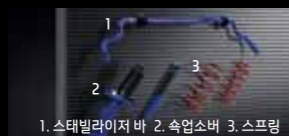

사이드 실 몰딩 커버

나만의 The New 벨로스터가 더욱 특별해지는 TUIX! (1.6 GDI 전용)

1. 스테빌라이저 바 2. 속업소버 3. 스프링

바코드 데칼

클럽 데칼

하이글로시 범퍼 데칼

카본 범퍼 데칼

카본 미러 커버