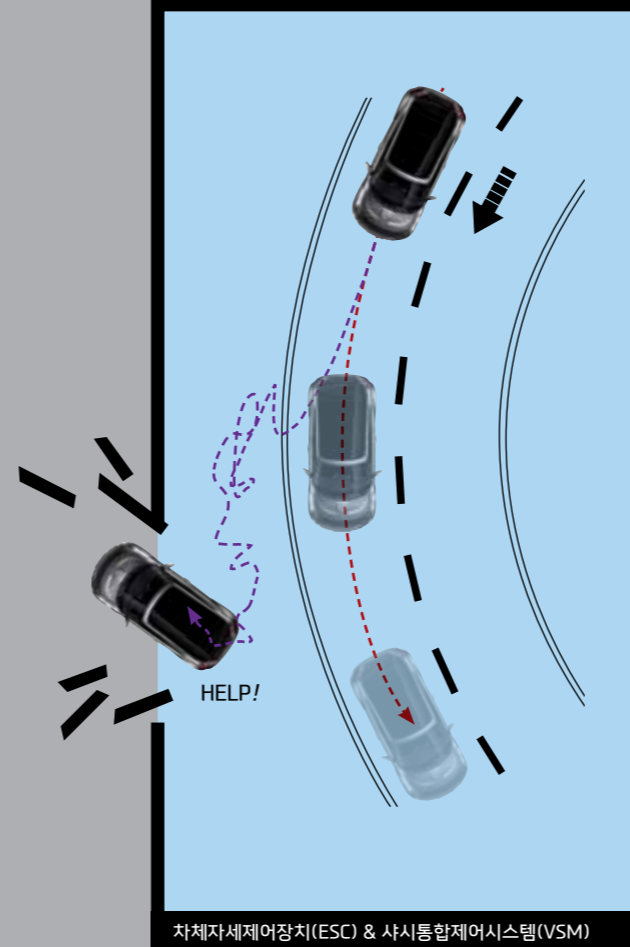

세계 최초로 적용된 엔진 사운드 이퀄라이저와 전모델에 기본으로 적용된 beatsaudio로 청각적 만족감까지 높인 The New 벨로스터에 감탄하게 되실 것입니다.

* 상기 이미지는 실제와 다를 수 있습니다.

*상기 에어백 이미지는 실제와 다를 수 있습니다.

파노라마 선루프

앞좌석 통풍시트

블루링크 2.0

운전석 전동시트

경사로 밀림방지 시스템(HAC)

전후방 주차보조 시스템

차체자세제어장치(ESC) & 차시통합제어시스템(VSM)

수동식 틸트 & 텔레스코픽 스티어링 휠

타이어 공기압 경보장치(TPMS)

사이드 & 커튼 포함 6 에어백

CONVENIENCE & SAFETY

달수록 진가를 발휘하는
첨단 편의사양과 안전사양

The New 벨로스터는 사용자의 편의와 안전을 위해 마련된 첨단 편의사양과 안전사양으로 가득합니다.
경험할수록 그 진가를 발휘하는 The New 벨로스터의 기술력으로 편안한 드라이빙을 즐기십시오.