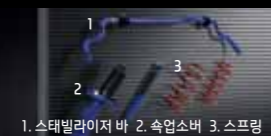

사이드 실 몰딩 커버

나만의 The New 벨로스터가 더욱 특별해지는 TUIX! (1.6 GDI 전용)

1. 스테빌라이저 바 2. 속업소버 3. 스프링

바코드 데칼

클럽 데칼

하이글로시 범퍼 데칼

카본 범퍼 데칼

카본 미러 커버