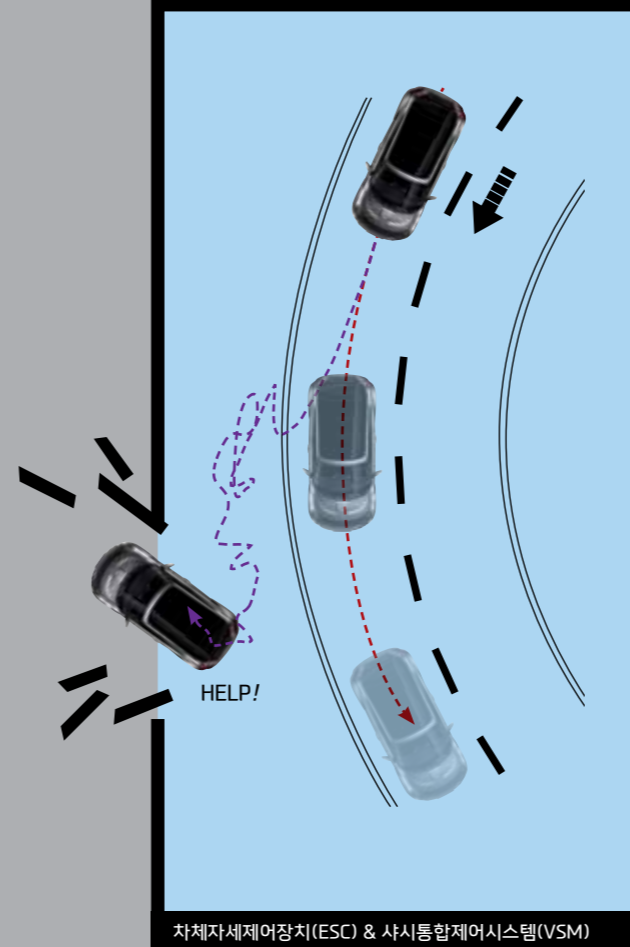

세계 최초로 적용된 엔진 사운드 이퀄라이저와 전모델에 기본으로 적용된 beatsaudio로 청각적 만족감까지 높인 The New 벨로스터에 감탄하게 되실 것입니다.

* 상기 이미지는 실제와 다를 수 있습니다.

*상기 에어백 이미지는 실제와 다를 수 있습니다.

파노라마 선루프

앞좌석 통풍시트

블루링크 2.0

운전석 전동시트

경사로 밀림방지 시스템(HAC)

전후방 주차보조 시스템

차체자세제어장치(ESC) & 차시통합제어시스템(VSM)

수동식 틸트 & 텔레스코픽 스티어링 휠

타이어 공기압 경보장치(TPMS)

사이드 & 커튼 포함 6 에어백

CONVENIENCE & SAFETY

탈수록 진가를 발휘하는
첨단 편의사양과 안전사양

The New 벨로스터는 사용자의 편의와 안전을 위해 마련된 첨단 편의사양과 안전사양으로 가득합니다.
경험할수록 그 진가를 발휘하는 The New 벨로스터의 기술력으로 편안한 드라이빙을 즐기십시오.