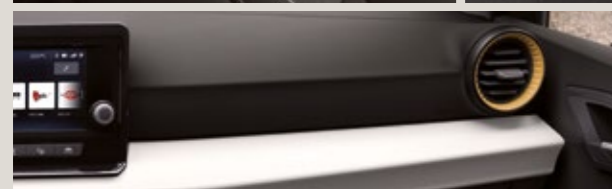

DINAMICA®

St