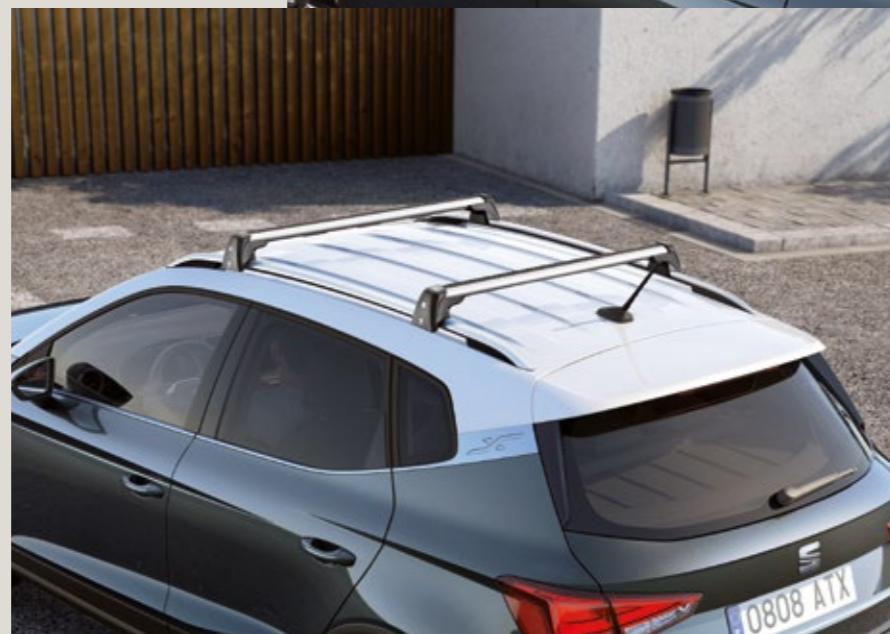

Transporte.

Para todas las emociones que trae la vida, ten lo que necesites cuando lo necesites.

Porta-Surf.

No te pierdas ni un descanso con este práctico portasurf, que se adapta a la forma de tu tabla de surf y puede transportar dos tablas.

Baúl de techo.

Protege tu equipo de los elementos con este elegante y aerodinámico baúl de techo. Fácil de montar y anclar, se abre por ambos lados y se utiliza junto con las barras de techo. Ideal para los viajes en familia más largos.

Barras de techo.

Una pieza esencial para los apasionados natos. Las barras de techo se adaptan a la mayoría de tus pasiones.