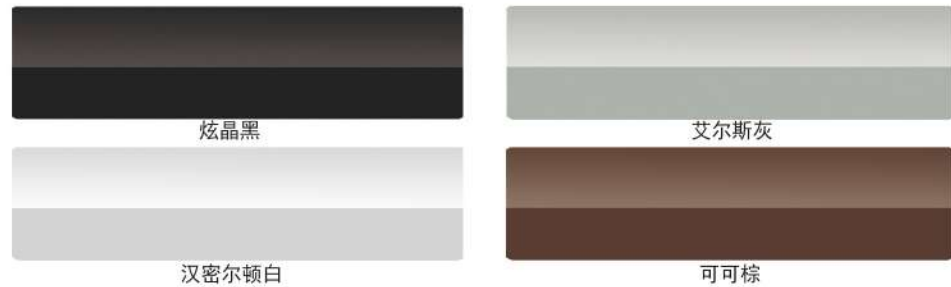

- ① 科大讯飞飞鱼系统 + Android 9.0 操作系统
- ② AVH 自动驻车 + EPB 电子驻车
- ③ 360 高清全景环视
- ④ 疲劳探测

AVH + EPB AVH自动驻车 + EPB电子驻车

驾驶疲劳探测

360高清全景环视

高效动力，破势而出，
凌厉操控，超越势如破竹，
拒绝跟随，启动瞬间怦然心动。

- ① 智能启停
- ② 换挡拨片
- ③ 三种驾驶模式选择（标准模式 运动模式 经济模式）

2.0T 双流道直喷增压发动机，匹配 7DCT 湿式双离合变速器，额定功率 167kW，最大扭矩 385N·m。

车色

内饰颜色

棕黑A内饰

棕黑B内饰

纯黑内饰

轮毂

车型尺寸 (单位: 毫米)